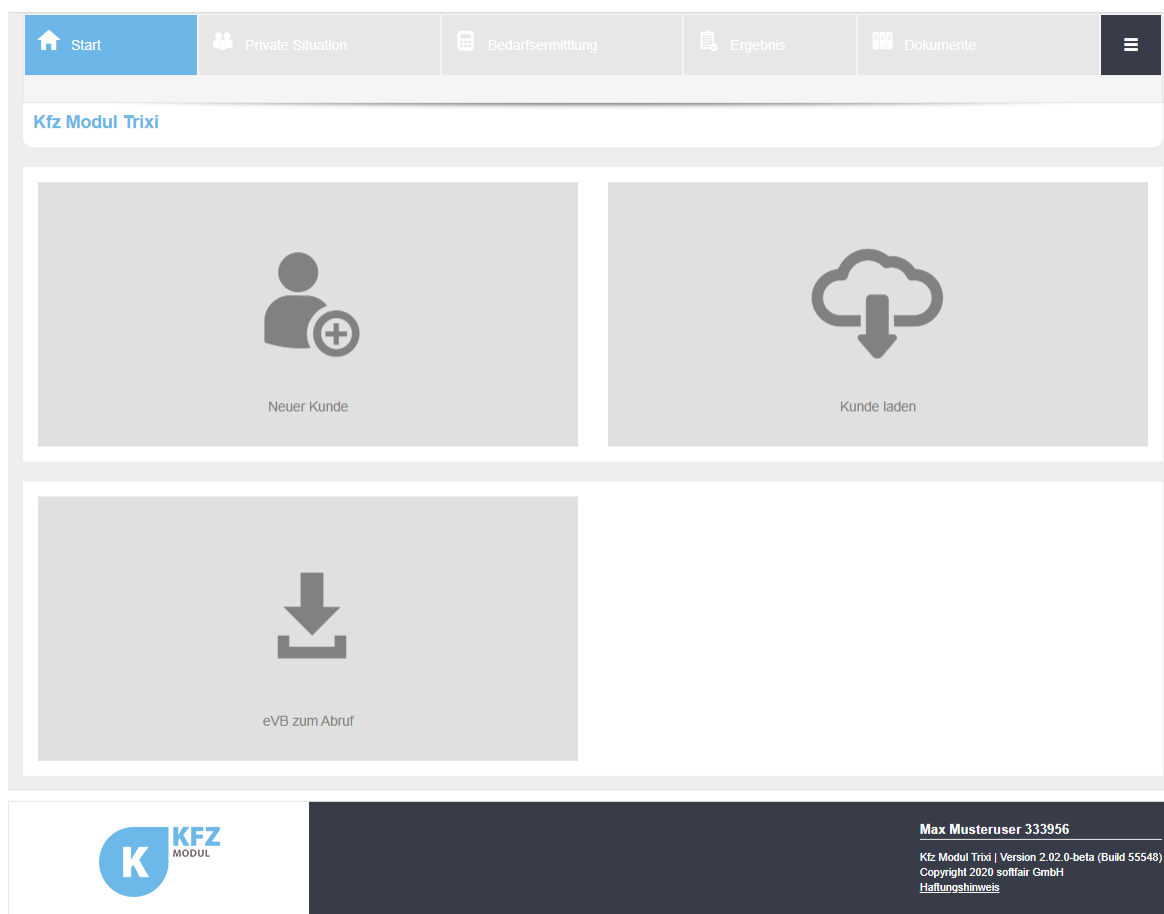

##### 1.1 Änderungen

Dem Anwender des KFZ Modul Trixi wird nun durch das Ausgrauen der Navigationsleiste am oberen Bildschirmrand signalisiert in welchem Stadium des Beratungsprozesses er sich befindet. Am Anfang sind alle noch nicht auswählbaren Reiter entsprechend deaktiviert.